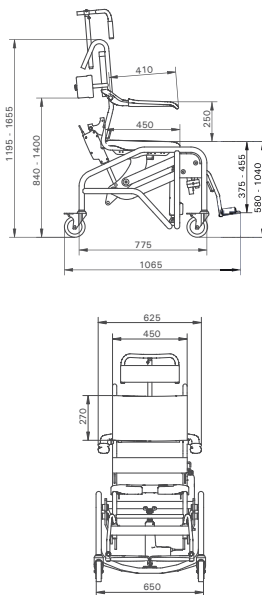

LI2161.3214-02

Verrijdbare douche/toiletstoel, heavy duty

- frame: breedte 600 mm, diepte 500 mm
- extra frameversterking
- maximaal gebruikersgewicht: 300 kg
- afzonderlijk neerklapbare armleggers met automatische blokkering
- rugleuning HT-bekleding
- opklapbare zachte toiletzitting met open voorzijde
- geleiderails geschikt voor ondersteek en toiletemmer Ø 300-315 mm
- vier zwenkwielen Ø 125 mm met dubbele rem
- verstelbare en opklapbare doorlopende voetsteun
- niet mogelijk met neopreen zitting
- uitsluitend leverbaar met zitting met open voorzijde.

Artikel nr.	Omschrijving	prijs excl.
LI2137.5211-02	staal gecoat wit toiletzitting open voorzijde	1.750
LI2137.5214-02	RVS gecoat wit toiletzitting open voorzijde	2.162