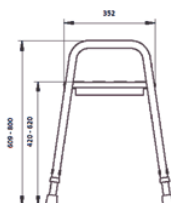

Douchekrukken

Aluminium kruk

Aluminium shower stool soft seat

- verwijderbare polyurethaan zitting met geïntegreerde afwatering
- doorlopende, vaste armsteunen
- in hoogte verstelbaar van 420 mm - 620 mm.
- uitsluitend leverbaar in de kleur wit met grijze zitting
- maximaal gebruikersgewicht 150 kg.

Artikel nr.	Omschrijving	prijs excl.
200600112	Aluminium kruk zachte zitting polyurethaan	129

Aluminium kruk smal

Aluminium shower stool soft seat

- verwijderbare polyurethaan zitting met geïntegreerde afwatering
- doorlopende, vaste armsteunen
- in hoogte verstelbaar van 420 mm - 620 mm.
- uitsluitend leverbaar in de kleur wit met grijze zitting
- maximaal gebruikersgewicht 150 kg.