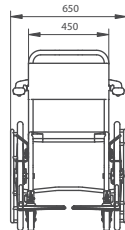

Douchestoelen

Douchestoel (zelfrijder)

- zitting en rugleuning HT-bekleding
- afzonderlijk opklapbare armleggers, ergonomisch vormgegeven
- rvs zwenkwielen Ø 125 mm met dubbele rem en kunststof 24" wielen met rem en hoepel
- verstelbare en opklapbare voetsteunen

	A	B	C
Li2142.000	540	520	280 - 410
Li2142.100	490	470	280 - 360

Li2142.1001-02

Artikel nr.	Omschrijving		prijs excl.
Li2142.0001-02	staal gecoat wit	zithoogte 540 mm	1.071
Li2142.0004-02	RVS gecoat wit	zithoogte 540 mm	1.365
Li2142.0002-00	RVS gepolijst	zithoogte 540 mm	1.544
Li2142.1001-02	staal gecoat wit	zithoogte 490 mm	1.029
Li2142.1004-02	RVS gecoat wit	zithoogte 490 mm	1.338
Li2142.1002-00	RVS gepolijst	zithoogte 490 mm	1.441