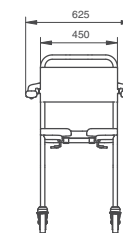

Verrijdbare douche/toiletstoel

- afzonderlijk opklapbare armleggers, ergonomisch vormgegeven
- rugleuning HT-bekleding
- opklapbare zachte toiletzitting met open of gesloten voorzijde
- geleiderails geschikt voor ondersteek en toilettemmer Ø 300-315 mm
- vier zwenkwielen Ø 125 mm met dubbele rem
- zithoogte LI2136.011/021 is 610 mm
- zithoogte LI2136.111/121 is 530 mm

	Artikel nr.	Omschrijving	prijs excl.
zithoogte 610 mm	LI2136.0111-02	staal gecoat wit toiletzitting gesloten voorzijde	720
	LI2136.0211-02	staal gecoat wit toiletzitting open voorzijde	738
	LI2136.0114-02	RVS gecoat wit toiletzitting gesloten voorzijde	977
	LI2136.0214-02	RVS gecoat wit toiletzitting open voorzijde	977
	LI2136.0112-00	RVS gepolijst toiletzitting gesloten voorzijde	1.132
LI2136.0212-00	RVS gepolijst toiletzitting open voorzijde	1.132	
zithoogte 530 mm	LI2136.1111-02	staal gecoat wit toiletzitting gesloten voorzijde	720
	LI2136.1211-02	staal gecoat wit toiletzitting open voorzijde	720
	LI2136.1114-02	RVS gecoat wit toiletzitting gesloten voorzijde	977
	LI2136.1214-02	RVS gecoat wit toiletzitting open voorzijde	977
	LI2136.1112-00	RVS gepolijst toiletzitting gesloten voorzijde	1.132
LI2136.1212-00	RVS gepolijst toiletzitting open voorzijde	1.132	

	A	B	C
LI2136.021	570	495	550
LI2136.121	490	415	470

LI2136.0111-02