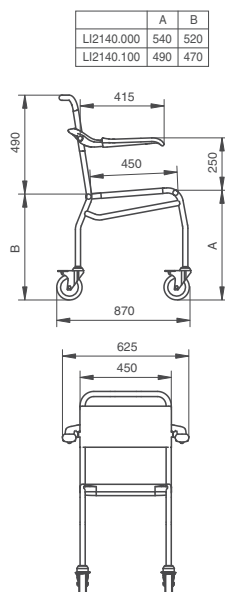

LI2140.1001-02

Verrijdbare douchestoel

- zitting en rugleuning HT-bekleding
- afzonderlijk opklapbare armleggers, ergonomisch vormgegeven
- vier rvs zwenkwielen Ø 125 mm met dubbele rem
- verstelbare en opklapbare voetsteunen

Artikel nr.	Omschrijving		prijs excl.
LI2141.0001-02	staal gecoat wit	zithoogte 540 mm	720
LI2141.0004-02	RVS gecoat wit	zithoogte 540 mm	976
LI2141.0002-00	RVS gepolijst	zithoogte 540 mm	1.132
LI2141.1001-02	staal gecoat wit	zithoogte 490 mm	713
LI2141.1004-02	RVS gecoat wit	zithoogte 490 mm	955
LI2141.1002-00	RVS gepolijst	zithoogte 490 mm	1.132