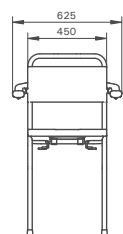

Douche/toiletstoelen

Douche/toiletstoel

- afzonderlijk opklapbare armleggers, ergonomisch vormgegeven
- rugleuning HT-bekleding
- opklapbare zachte toiletzitting met open of gesloten voorzijde
- geleiderails geschikt voor ondersteek en toilettemmer Ø 300-315 mm
- zithoogte LI2135.011/021 is 610 mm
- zithoogte LI2135.111/121 is 530 mm

	Artikel nr.	Omschrijving	prijs excl.
zithoogte 610 mm	LI2135.0111-02	staal gecoat wit toiletzitting gesloten voorzijde	617
	LI2135.0211-02	staal gecoat wit toiletzitting open voorzijde	617
	LI2135.0114-02	RVS gecoat wit toiletzitting gesloten voorzijde	832
	LI2135.0214-02	RVS gecoat wit toiletzitting open voorzijde	832
	LI2135.0112-00	RVS gepolijst toiletzitting gesloten voorzijde	992
LI2135.0212-00	RVS gepolijst toiletzitting open voorzijde	992	
zithoogte 530 mm	LI2135.1111-02	staal gecoat wit toiletzitting gesloten voorzijde	617
	LI2135.1211-02	staal gecoat wit toiletzitting open voorzijde	617
	LI2135.1114-02	RVS gecoat wit toiletzitting gesloten voorzijde	818
	LI2135.1214-02	RVS gecoat wit toiletzitting open voorzijde	818
	LI2135.1112-00	RVS gepolijst toiletzitting gesloten voorzijde	992
LI2135.1212-00	RVS gepolijst toiletzitting open voorzijde	992	

	A	B	C
LI2135.011	570	495	550
LI2135.111	490	415	470

LI2135.1211-02