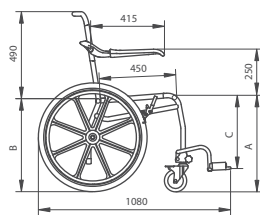

Douchestoelen

Douchestoel (zelfrijder)

- zitting en rugleuning HT-bekleding
- afzonderlijk opklapbare armleggers, ergonomisch vormgegeven
- rvs zwenkwielen Ø 125 mm met dubbele rem en kunststof 24" wielen met rem en hoepel
- verstelbare en opklapbare voetsteunen

	A	B	C
Li2142.000	540	520	280 - 410
Li2142.100	490	470	280 - 360

Li2142.1001-02

Artikel nr.	Omschrijving		prijs excl.
Li2142.0001-02	staal gecoat wit	zithoogte 540 mm	1.071
Li2142.0004-02	RVS gecoat wit	zithoogte 540 mm	1.365
Li2142.0002-00	RVS gepolijst	zithoogte 540 mm	1.544
Li2142.1001-02	staal gecoat wit	zithoogte 490 mm	1.029
Li2142.1004-02	RVS gecoat wit	zithoogte 490 mm	1.338
Li2142.1002-00	RVS gepolijst	zithoogte 490 mm	1.441