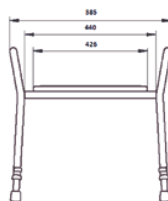

Artikel nr.	Omschrijving	prijs excl.
200601112	Aluminium kruk zachte zitting polyurethaan SMAL	129