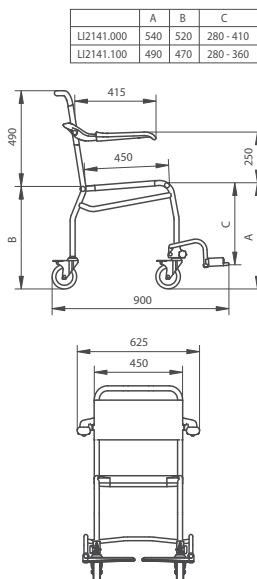

LI2141.1001-02