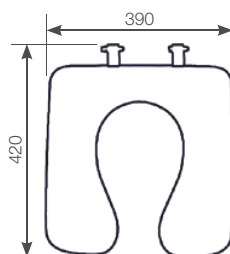

Douche/toiletstoelen

Neopreenzitting voor douche/toiletstoelen

Op maat gemaakte zachte toiletzittingen voor meer comfort, geschikt voor alle douche/toiletstoelen met uitzondering van LI2137.521 en Combi stoelen. Garantie 1 jaar

Artikel nr.	Omschrijving	prijs excl.
Optie 106	Op maat gemaakte zachte toiletzitting (meerprijs)	550
Optie 107	Op maat gemaakte zachte toiletzitting (als nabestelling)	706

Dit is een voorbeeld. De maten kunnen verschillen

Opvouwbaar toiletframe met rugleuning

Foldable toilet frame with back support

- kunststof met aluminium
- voor op reis of tijdelijk gebruik
- inclusief emmer met deksel
- maximaal gebruikersgewicht 100 kg.
- garantie 2 jaar

Artikel nr.	Omschrijving	prijs excl.
10498	Opvouwbaar toiletframe met rugleuning	205