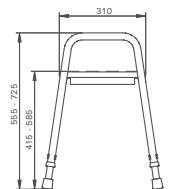

Douchekrukken

Douchekruk rechthoekig

Shower stool soft seat

- verwijderbare polyurethaan zitting met geïntegreerde afwatering
- doorlopende, vaste armsteunen
- in hoogte verstelbaar van 415 mm - 585 mm.
- uitsluitend leverbaar in de kleur wit met grijze zitting
- maximaal gebruikersgewicht 150 kg.

Artikel nr.	Omschrijving	prijs excl.
LI2002.0004-02	Douchekruk	183

Rugleuning voor douche kruk LI2002.000

Backrest

- losse rugleuning voor douche kruk, zonder gereedschap te bevestigen
- zachte polyurethaan rugleuning
- met geïntegreerd handvat
- uitsluitend leverbaar in de kleur wit met grijze rugleuning