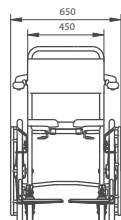

## Douche/toiletstoel (zelfrijder)

- afzonderlijk opklapbare armleggers, ergonomisch vormgegeven
- rugleuning HT-bekleding
- opklapbare zachte toiletzitting open voorzijde
- afstand muur tot hart toiletopening: 545 mm
- geleiderails geschikt v. ondersteek en toiletemmer Ø 300-315 mm
- rvs zwenkwielen Ø 125 mm met dubbele rem en kunststof 24" wielen met rem en hoepel
- verstelbare en opklapbare voetsteunen
- zithoogte LI2138.011/021 is 610 mm
- zithoogte LI2138.111/121 is 530 mm

	A	B	C	D
LI2138.021	570	495	550	320-480
LI2138.121	490	415	470	320-400

LI2138.1211-02

	Artikel nr.	Omschrijving	prijs excl.
zithoogte 610 mm	LI2138.0111-02	staal gecoat wit toiletzitting gesloten voorzijde	1.235
	LI2138.0211-02	staal gecoat wit toiletzitting open voorzijde	1.288
	LI2138.0114-02	RVS gecoat wit toiletzitting gesloten voorzijde	1.494
	LI2138.0214-02	RVS gecoat wit toiletzitting open voorzijde	1.494
	LI2138.0112-00	RVS gepolijst toiletzitting gesloten voorzijde	1.750
zithoogte 530 mm	LI2138.0212-00	RVS gepolijst toiletzitting open voorzijde	1.750
	LI2138.1111-02	staal gecoat wit toiletzitting gesloten voorzijde	1.288
	LI2138.1211-02	staal gecoat wit toiletzitting open voorzijde	1.288
	LI2138.1114-02	RVS gecoat wit toiletzitting gesloten voorzijde	1.494
	LI2138.1214-02	RVS gecoat wit toiletzitting open voorzijde	1.494
	LI2138.1112-00	RVS gepolijst toiletzitting gesloten voorzijde	1.750
	LI2138.1212-00	RVS gepolijst toiletzitting open voorzijde	1.750