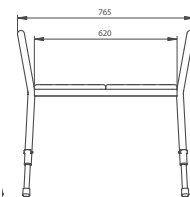

### Shower stool soft seat extra wide

- verwijderbare polyurethaanzitting met geïntegreerde afwatering en extra breed zitvlak
- doorlopende, vaste armsteunen
- in hoogte verstelbaar van 415 mm - 565 mm.
- uitsluitend leverbaar in de kleur wit (rvs) met grijze zitting
- maximaal gebruikersgewicht 300 kg.