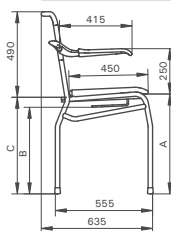

Douche/toiletstoelen

Douche/toiletstoel

- afzonderlijk opklapbare armleggers, ergonomisch vormgegeven
- rugleuning HT-bekleding
- opklapbare zachte toiletzitting met open of gesloten voorzijde
- geleiderails geschikt voor ondersteek en toilettemmer Ø 300-315 mm
- zithoogte LI2135.011/021 is 610 mm
- zithoogte LI2135.111/121 is 530 mm

	Artikel nr.	Omschrijving	prijs excl.
zithoogte 610 mm	LI2135.0111-02	staal gecoat wit toiletzitting gesloten voorzijde	617
	LI2135.0211-02	staal gecoat wit toiletzitting open voorzijde	617
	LI2135.0114-02	RVS gecoat wit toiletzitting gesloten voorzijde	832
	LI2135.0214-02	RVS gecoat wit toiletzitting open voorzijde	832
	LI2135.0112-00	RVS gepolijst toiletzitting gesloten voorzijde	992
LI2135.0212-00	RVS gepolijst toiletzitting open voorzijde	992	
zithoogte 530 mm	LI2135.1111-02	staal gecoat wit toiletzitting gesloten voorzijde	617
	LI2135.1211-02	staal gecoat wit toiletzitting open voorzijde	617
	LI2135.1114-02	RVS gecoat wit toiletzitting gesloten voorzijde	818
	LI2135.1214-02	RVS gecoat wit toiletzitting open voorzijde	818
	LI2135.1112-00	RVS gepolijst toiletzitting gesloten voorzijde	992
LI2135.1212-00	RVS gepolijst toiletzitting open voorzijde	992	

	A	B	C
LI2135.011	570	495	550
LI2135.111	490	415	470

LI2135.1211-02