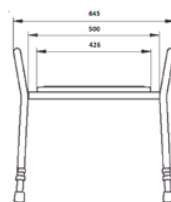

Douchekrukken

Aluminium kruk

Aluminium shower stool soft seat

- verwijderbare polyurethaan zitting met geïntegreerde afwatering
- doorlopende, vaste armsteunen
- in hoogte verstelbaar van 420 mm - 620 mm.
- uitsluitend leverbaar in de kleur wit met grijze zitting
- maximaal gebruikersgewicht 150 kg.

Artikel nr.	Omschrijving	prijs excl.
200600112	Aluminium kruk zachte zitting polyurethaan	129

Aluminium kruk smal

Aluminium shower stool soft seat

- verwijderbare polyurethaan zitting met geïntegreerde afwatering
- doorlopende, vaste armsteunen
- in hoogte verstelbaar van 420 mm - 620 mm.
- uitsluitend leverbaar in de kleur wit met grijze zitting
- maximaal gebruikersgewicht 150 kg.