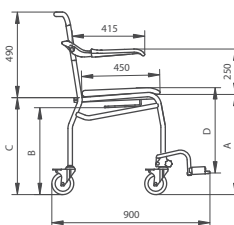

Verrijdbare douche/toiletstoel

- afzonderlijk opklapbare armleggers, ergonomisch vormgegeven
- rugleuning HT-bekleding
- opklapbare zachte toiletzitting met open of gesloten voorzijde
- geleiderails geschikt voor ondersteek en toilettemmer Ø 300-315 mm
- vier zwenkwielen Ø 125 mm met dubbele rem
- verstelbare en opklapbare voetsteunen
- zithoogte LI2137.011/021 is 610 mm
- zithoogte LI2137.111/121 is 530 mm

	Artikel nr.	Omschrijving	prijs excl.
zithoogte 610 mm	LI2137.0111-02	staal gecoat wit toiletzitting gesloten voorzijde	874
	LI2137.0211-02	staal gecoat wit toiletzitting open voorzijde	874
	LI2137.0114-02	RVS gecoat wit toiletzitting gesloten voorzijde	1.132
	LI2137.0214-02	RVS gecoat wit toiletzitting open voorzijde	1.132
	LI2137.0112-00	RVS gepolijst toiletzitting gesloten voorzijde	1.338
LI2137.0212-00	RVS gepolijst toiletzitting open voorzijde	1.338	
zithoogte 530 mm	LI2137.1111-02	staal gecoat wit toiletzitting gesloten voorzijde	874
	LI2137.1211-02	staal gecoat wit toiletzitting open voorzijde	874
	LI2137.1114-02	RVS gecoat wit toiletzitting gesloten voorzijde	1.132
	LI2137.1214-02	RVS gecoat wit toiletzitting open voorzijde	1.132
	LI2137.1112-00	RVS gepolijst toiletzitting gesloten voorzijde	1.338
LI2137.1212-00	RVS gepolijst toiletzitting open voorzijde	1.338	

	A	B	C	D
LI2137.021	570	495	550	320-480
LI2137.121	490	415	470	320-400

LI2137.0211-02