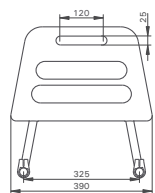

Artikel nr.	Omschrijving	prijs excl.
LI2002.0014-02	Rugleuning voor douche kruk	102

Douchebank XL, extra breed

Shower stool soft seat extra wide

- verwijderbare polyurethaanzitting met geïntegreerde afwatering en extra breed zitvlak
- doorlopende, vaste armsteunen
- in hoogte verstelbaar van 415 mm - 565 mm.
- uitsluitend leverbaar in de kleur wit (rvs) met grijze zitting
- maximaal gebruikersgewicht 300 kg.