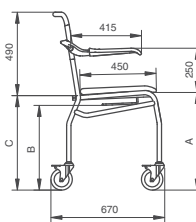

Verrijdbare douche/toiletstoel

- afzonderlijk opklapbare armleggers, ergonomisch vormgegeven
- rugleuning HT-bekleding
- opklapbare zachte toiletzitting met open of gesloten voorzijde
- geleiderails geschikt voor ondersteek en toilettemmer Ø 300-315 mm
- vier zwenkwielen Ø 125 mm met dubbele rem
- zithoogte LI2136.011/021 is 610 mm
- zithoogte LI2136.111/121 is 530 mm

	Artikel nr.	Omschrijving	prijs excl.
zithoogte 610 mm	LI2136.0111-02	staal gecoat wit toiletzitting gesloten voorzijde	720
	LI2136.0211-02	staal gecoat wit toiletzitting open voorzijde	738
	LI2136.0114-02	RVS gecoat wit toiletzitting gesloten voorzijde	977
	LI2136.0214-02	RVS gecoat wit toiletzitting open voorzijde	977
	LI2136.0112-00	RVS gepolijst toiletzitting gesloten voorzijde	1.132
LI2136.0212-00	RVS gepolijst toiletzitting open voorzijde	1.132	
zithoogte 530 mm	LI2136.1111-02	staal gecoat wit toiletzitting gesloten voorzijde	720
	LI2136.1211-02	staal gecoat wit toiletzitting open voorzijde	720
	LI2136.1114-02	RVS gecoat wit toiletzitting gesloten voorzijde	977
	LI2136.1214-02	RVS gecoat wit toiletzitting open voorzijde	977
	LI2136.1112-00	RVS gepolijst toiletzitting gesloten voorzijde	1.132
LI2136.1212-00	RVS gepolijst toiletzitting open voorzijde	1.132	

	A	B	C
LI2136.021	570	495	550
LI2136.121	490	415	470

LI2136.0111-02