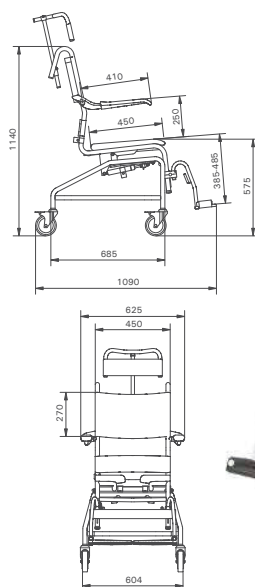

Douche/toiletstoelen

Kantelbare douche/toiletstoel

- afzonderlijk opklapbare armleggers, ergonomisch vormgegeven
- vier zwenkwielen Ø 125 mm met dubbele rem
- rugleuning HT-bekleding
- verstelbare, wegzwenkbare en afneembare rvs voetsteunen
- opklapbare zachte toiletzitting met open voorzijde
- verwijderbare geleiderails geschikt voor ondersteek Ø 300-315 mm
- kanteling traploos d.m.v. gasveer max. 30°
- in hoogte en diepte verstelbare hoofdsteun
- voorzien van lumbaalsteun en kuitband
- overrijdbaar bij toilet (max. hoogte 450 mm)

Artikel nr.	Omschrijving	prijs excl.
LI2150.0214-02	RVS gecoat wit toiletzitting open voorzijde	2.368
LI2150.0212-00	RVS gepolijst toiletzitting open voorzijde	3.089
Optie 106	Op maat gemaakte zachte toiletzitting (meerprijs)	550
Optie 107	Op maat gemaakte zachte Neopreen toiletzitting (als nabestelling)	706
LI02979.411	Ondersteek, incl. deksel roestvaststaal Ø 300 mm	77

LI2150.0214-02

Hoogte verstelbare, kantelbare douche/toiletstoel

- afzonderlijk opklapbare armleggers, ergonomisch vormgegeven
- vier zwenkwielen Ø 125 mm met dubbele rem
- rugleuning HT-bekleding
- verstelbare, wegzwenkbare en afneembare rvs voetsteunen
- opklapbare zachte toiletzitting met open voorzijde
- verwijderbare geleiderails geschikt voor toiletemmer Ø 300-315 mm
- verstelbaar in zithoogte van 580 - 1040 mm
- traploos kantelbaar tot max 35°
- verkrijgbaar met hydraulische of elektrische bediening
- inclusief lumbaalsteun, verwijderbare heupgordel & kuitband
- in hoogte en diepte verstelbare hoofdsteun
- overrijdbaar bij het toilet

Artikel nr.	Omschrijving	prijs excl.
LI2161.1214-02	RVS gecoat wit verstelling hydraulisch bediend	4.634
LI2161.1212-00	RVS gepolijst verstelling hydraulisch bediend	6.179
LI2161.3214-02	RVS gecoat wit verstelling elektrisch bediend	4.943
LI2161.3212-00	RVS gepolijst verstelling elektrisch bediend	6.385
Optie 106	Op maat gemaakte zachte toiletzitting (meerprijs)	550
Optie 107	Op maat gemaakte zachte Neopreen toiletzitting (als nabestelling)	706
LI02979.430	Toiletemmer roestvaststaal Ø 300 mm	109