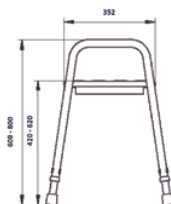

Artikel nr.	Omschrijving	prijs excl.
200601112	Aluminium kruk zachte zitting polyurethaan SMAL	129