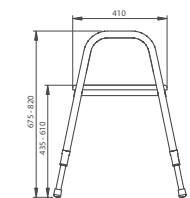

### Shower stool soft seat extra wide

- verwijderbare polyurethaanzitting met geïntegreerde afwatering en extra breed zitvlak
- doorlopende, vaste armsteunen
- in hoogte verstelbaar van 415 mm - 565 mm.
- uitsluitend leverbaar in de kleur wit (rvs) met grijze zitting
- maximaal gebruikersgewicht 300 kg.