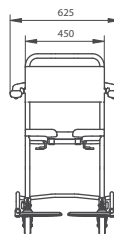

Verrijdbare douche/toiletstoel

- afzonderlijk opklapbare armleggers, ergonomisch vormgegeven
- rugleuning HT-bekleding
- opklapbare zachte toiletzitting met open of gesloten voorzijde
- geleiderails geschikt voor ondersteek en toilettemmer Ø 300-315 mm
- vier zwenkwielen Ø 125 mm met dubbele rem
- verstelbare en opklapbare voetsteunen
- zithoogte LI2137.011/021 is 610 mm
- zithoogte LI2137.111/121 is 530 mm

	Artikel nr.	Omschrijving	prijs excl.
zithoogte 610 mm	LI2137.0111-02	staal gecoat wit toiletzitting gesloten voorzijde	874
	LI2137.0211-02	staal gecoat wit toiletzitting open voorzijde	874
	LI2137.0114-02	RVS gecoat wit toiletzitting gesloten voorzijde	1.132
	LI2137.0214-02	RVS gecoat wit toiletzitting open voorzijde	1.132
	LI2137.0112-00	RVS gepolijst toiletzitting gesloten voorzijde	1.338
LI2137.0212-00	RVS gepolijst toiletzitting open voorzijde	1.338	
zithoogte 530 mm	LI2137.1111-02	staal gecoat wit toiletzitting gesloten voorzijde	874
	LI2137.1211-02	staal gecoat wit toiletzitting open voorzijde	874
	LI2137.1114-02	RVS gecoat wit toiletzitting gesloten voorzijde	1.132
	LI2137.1214-02	RVS gecoat wit toiletzitting open voorzijde	1.132
	LI2137.1112-00	RVS gepolijst toiletzitting gesloten voorzijde	1.338
LI2137.1212-00	RVS gepolijst toiletzitting open voorzijde	1.338	

	A	B	C	D
LI2137.021	570	495	550	320-480
LI2137.121	490	415	470	320-400

LI2137.0211-02