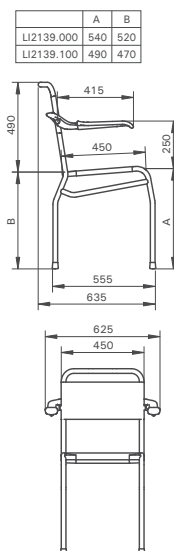

Douchestoelen

Douchestoel

- afzonderlijk opklapbare armleggers, ergonomisch vormgegeven
- zitting en rugleuning HT-bekleding

Artikel nr.	Omschrijving		prijs excl.
LI2139.0001-02	staal gecoat wit	zithoogte 540 mm	398
LI2139.0004-02	RVS gecoat wit	zithoogte 540 mm	608
LI2139.0002-00	RVS gepolijst	zithoogte 540 mm	720
LI2139.1001-02	staal gecoat wit	zithoogte 490 mm	398
LI2139.1004-02	RVS gecoat wit	zithoogte 490 mm	597
LI2139.1002-00	RVS gepolijst	zithoogte 490 mm	720

LI2139.1001-02

Verrijdbare douchestoel

- afzonderlijk opklapbare armleggers, ergonomisch vormgegeven
- zitting en rugleuning HT-bekleding
- vier zwenkwielen Ø 125 mm met dubbele rem

Artikel nr.	Omschrijving		prijs excl.
LI2140.0001-02	staal gecoat wit	zithoogte 540 mm	556
LI2140.0004-02	RVS gecoat wit	zithoogte 540 mm	755
LI2140.0002-00	RVS gepolijst	zithoogte 540 mm	892
LI2140.1001-02	staal gecoat wit	zithoogte 490 mm	545
LI2140.1004-02	RVS gecoat wit	zithoogte 490 mm	734
LI2140.1002-00	RVS gepolijst	zithoogte 490 mm	892