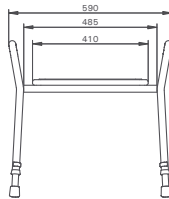

Douchekrukken

Douchekruk rechthoekig

Shower stool soft seat

- verwijderbare polyurethaan zitting met geïntegreerde afwatering
- doorlopende, vaste armsteunen
- in hoogte verstelbaar van 415 mm - 585 mm.
- uitsluitend leverbaar in de kleur wit met grijze zitting
- maximaal gebruikersgewicht 150 kg.

Artikel nr.	Omschrijving	prijs excl.
LI2002.0004-02	Douchekruk	183

Rugleuning voor douche kruk LI2002.000

Backrest

- losse rugleuning voor douche kruk, zonder gereedschap te bevestigen
- zachte polyurethaan rugleuning
- met geïntegreerd handvat
- uitsluitend leverbaar in de kleur wit met grijze rugleuning