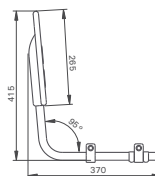

Artikel nr.	Omschrijving	prijs excl.
LI2002.0014-02	Rugleuning voor douche kruk	102

Douchebank XL, extra breed

Shower stool soft seat extra wide

- verwijderbare polyurethaanzitting met geïntegreerde afwatering en extra breed zitvlak
- doorlopende, vaste armsteunen
- in hoogte verstelbaar van 415 mm - 565 mm.
- uitsluitend leverbaar in de kleur wit (rvs) met grijze zitting
- maximaal gebruikersgewicht 300 kg.