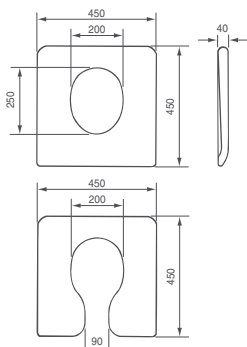

Douche/toiletstoelen

Douche/toiletstoel (zelfrijder)

- afzonderlijk opklapbare armleggers, ergonomisch vormgegeven
- rugleuning HT-bekleding
- opklapbare zachte toiletzitting open voorzijde
- afstand muur tot hart toiletopening: 545 mm
- geleiderails geschikt v. ondersteek en toiletemmer Ø 300-315 mm
- rvs zwenkwielen Ø 125 mm met dubbele rem en kunststof 24" wielen met rem en hoepel
- verstelbare en opklapbare voetsteunen
- zithoogte LI2138.011/021 is 610 mm
- zithoogte LI2138.111/121 is 530 mm

	A	B	C	D
LI2138.021	570	495	550	320-480
LI2138.121	490	415	470	320-400

	Artikel nr.	Omschrijving	prijs excl.
zithoogte 610 mm	LI2138.0111-02	staal gecoat wit toiletzitting gesloten voorzijde	1.235
	LI2138.0211-02	staal gecoat wit toiletzitting open voorzijde	1.288
	LI2138.0114-02	RVS gecoat wit toiletzitting gesloten voorzijde	1.494
	LI2138.0214-02	RVS gecoat wit toiletzitting open voorzijde	1.494
	LI2138.0112-00	RVS gepolijst toiletzitting gesloten voorzijde	1.750
zithoogte 530 mm	LI2138.0212-00	RVS gepolijst toiletzitting open voorzijde	1.750
	LI2138.1111-02	staal gecoat wit toiletzitting gesloten voorzijde	1.288
	LI2138.1211-02	staal gecoat wit toiletzitting open voorzijde	1.288
	LI2138.1114-02	RVS gecoat wit toiletzitting gesloten voorzijde	1.494
	LI2138.1214-02	RVS gecoat wit toiletzitting open voorzijde	1.494
	LI2138.1112-00	RVS gepolijst toiletzitting gesloten voorzijde	1.750
	LI2138.1212-00	RVS gepolijst toiletzitting open voorzijde	1.750

Zachte toiletstoelzittingen

LI0121.904 zachte toiletzitting met open voorzijde

LI0121.905 zachte toiletzitting met gesloten voorzijde