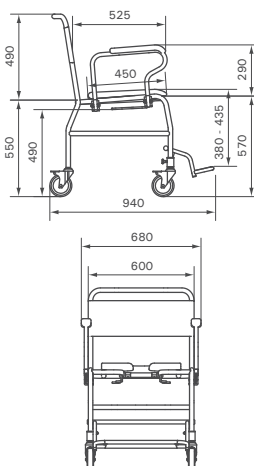

LI2137.5211-02