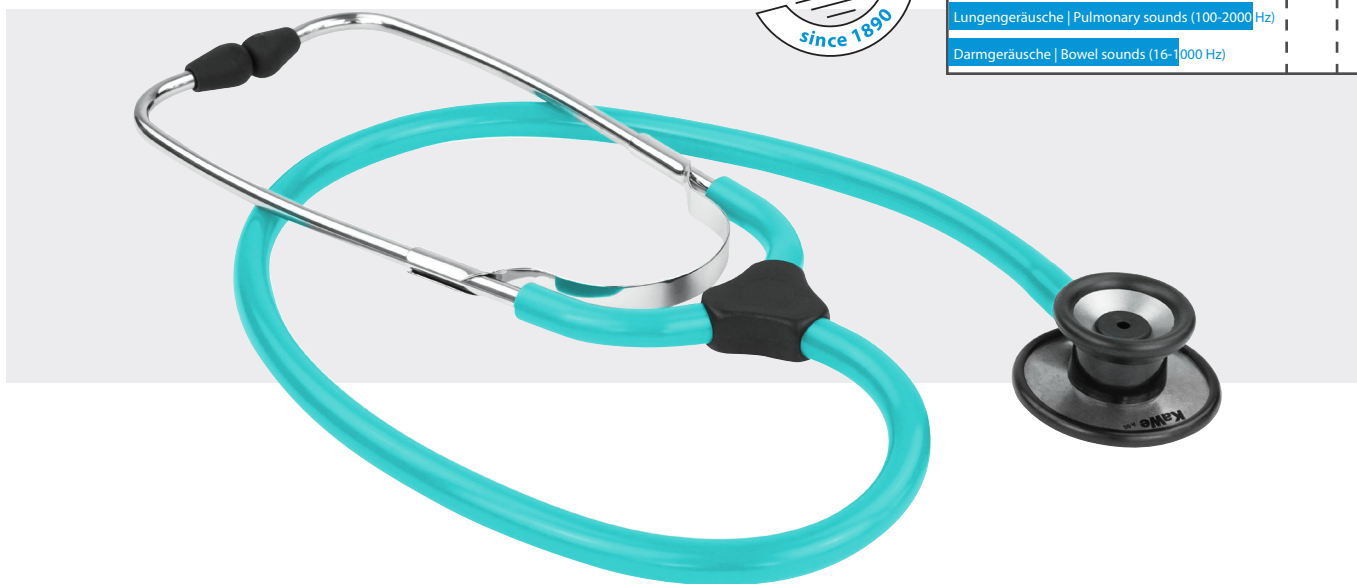

KaWe COLORSCOP Duo

DOPPELKOPF-STETHOSKOP | DUAL-HEAD STETHOSCOPES

KaWe COLORSCOP Duo Stethoskope bringen Farbe in Ihren Alltag. Wir verwenden für die Herstellung dieser Stethoskope nur hochwertige Materialien. Durch die erstklassige Verarbeitung eignet sich dieses Stethoskop hervorragend für den täglichen Gebrauch in der Klinik oder im Pflegedienst für alle Untersuchungen. Das Doppelkopf-Bruststück kann von der Membran- auf die Trichterseite durch Drehen am Schlauch umgeschaltet werden. Die austauschbare Membrane ist glasfaserverstärkt und daher besonders sensibel. Die Schalltrichter sind aus Metall gefertigt und gewährleisten so eine gute Resonanz durch eine optimale Schallleitung. Die Auswahl an acht verschiedenen Farben schließt ein Verwechseln unter den Anwendern nahezu aus.

KaWe COLORSCOP Duo stethoscopes bring colour into your everyday routine. We use high-quality materials for the production of these stethoscopes. Due to its first-rate workmanship, this stethoscope is suited extremely well for daily use in clinics or by nurses for all types of examinations. The double-sided chest piece can be switched from diaphragm to bell mode by twisting the tube. The exchangeable diaphragm is reinforced with fibre-glass and is therefore especially sensitive. The sound bell is made of metal and therefore guarantees a good resonance because of optimal sound conduction. The available selection of eight different colours almost completely eliminates the possibility of a user mistaking their instrument for that of another.

134

KaWe COLORSCOP Duo

- das bunte Doppelkopf-Stethoskop, umschaltbar, leichtes Eigengewicht
- Membran Ø 43,8 mm
- Gesamtlänge ca. 78 cm
- Gewicht: ca. 110 gr.

- the colourful dual-head stethoscope, reversible, lightweight
- diaphragm Ø 43.8 mm
- total length approx. ca. 78 cm
- weight: approx. 110 gr.

ERSATZTEILE SPARE PARTS

Ohrlivern | Ear tips

- schwarz
- Ø 5,0 mm
- VE = 10 St.

- black
- Ø 5.0 mm
- PU = 10 items

REF 06.91120.021